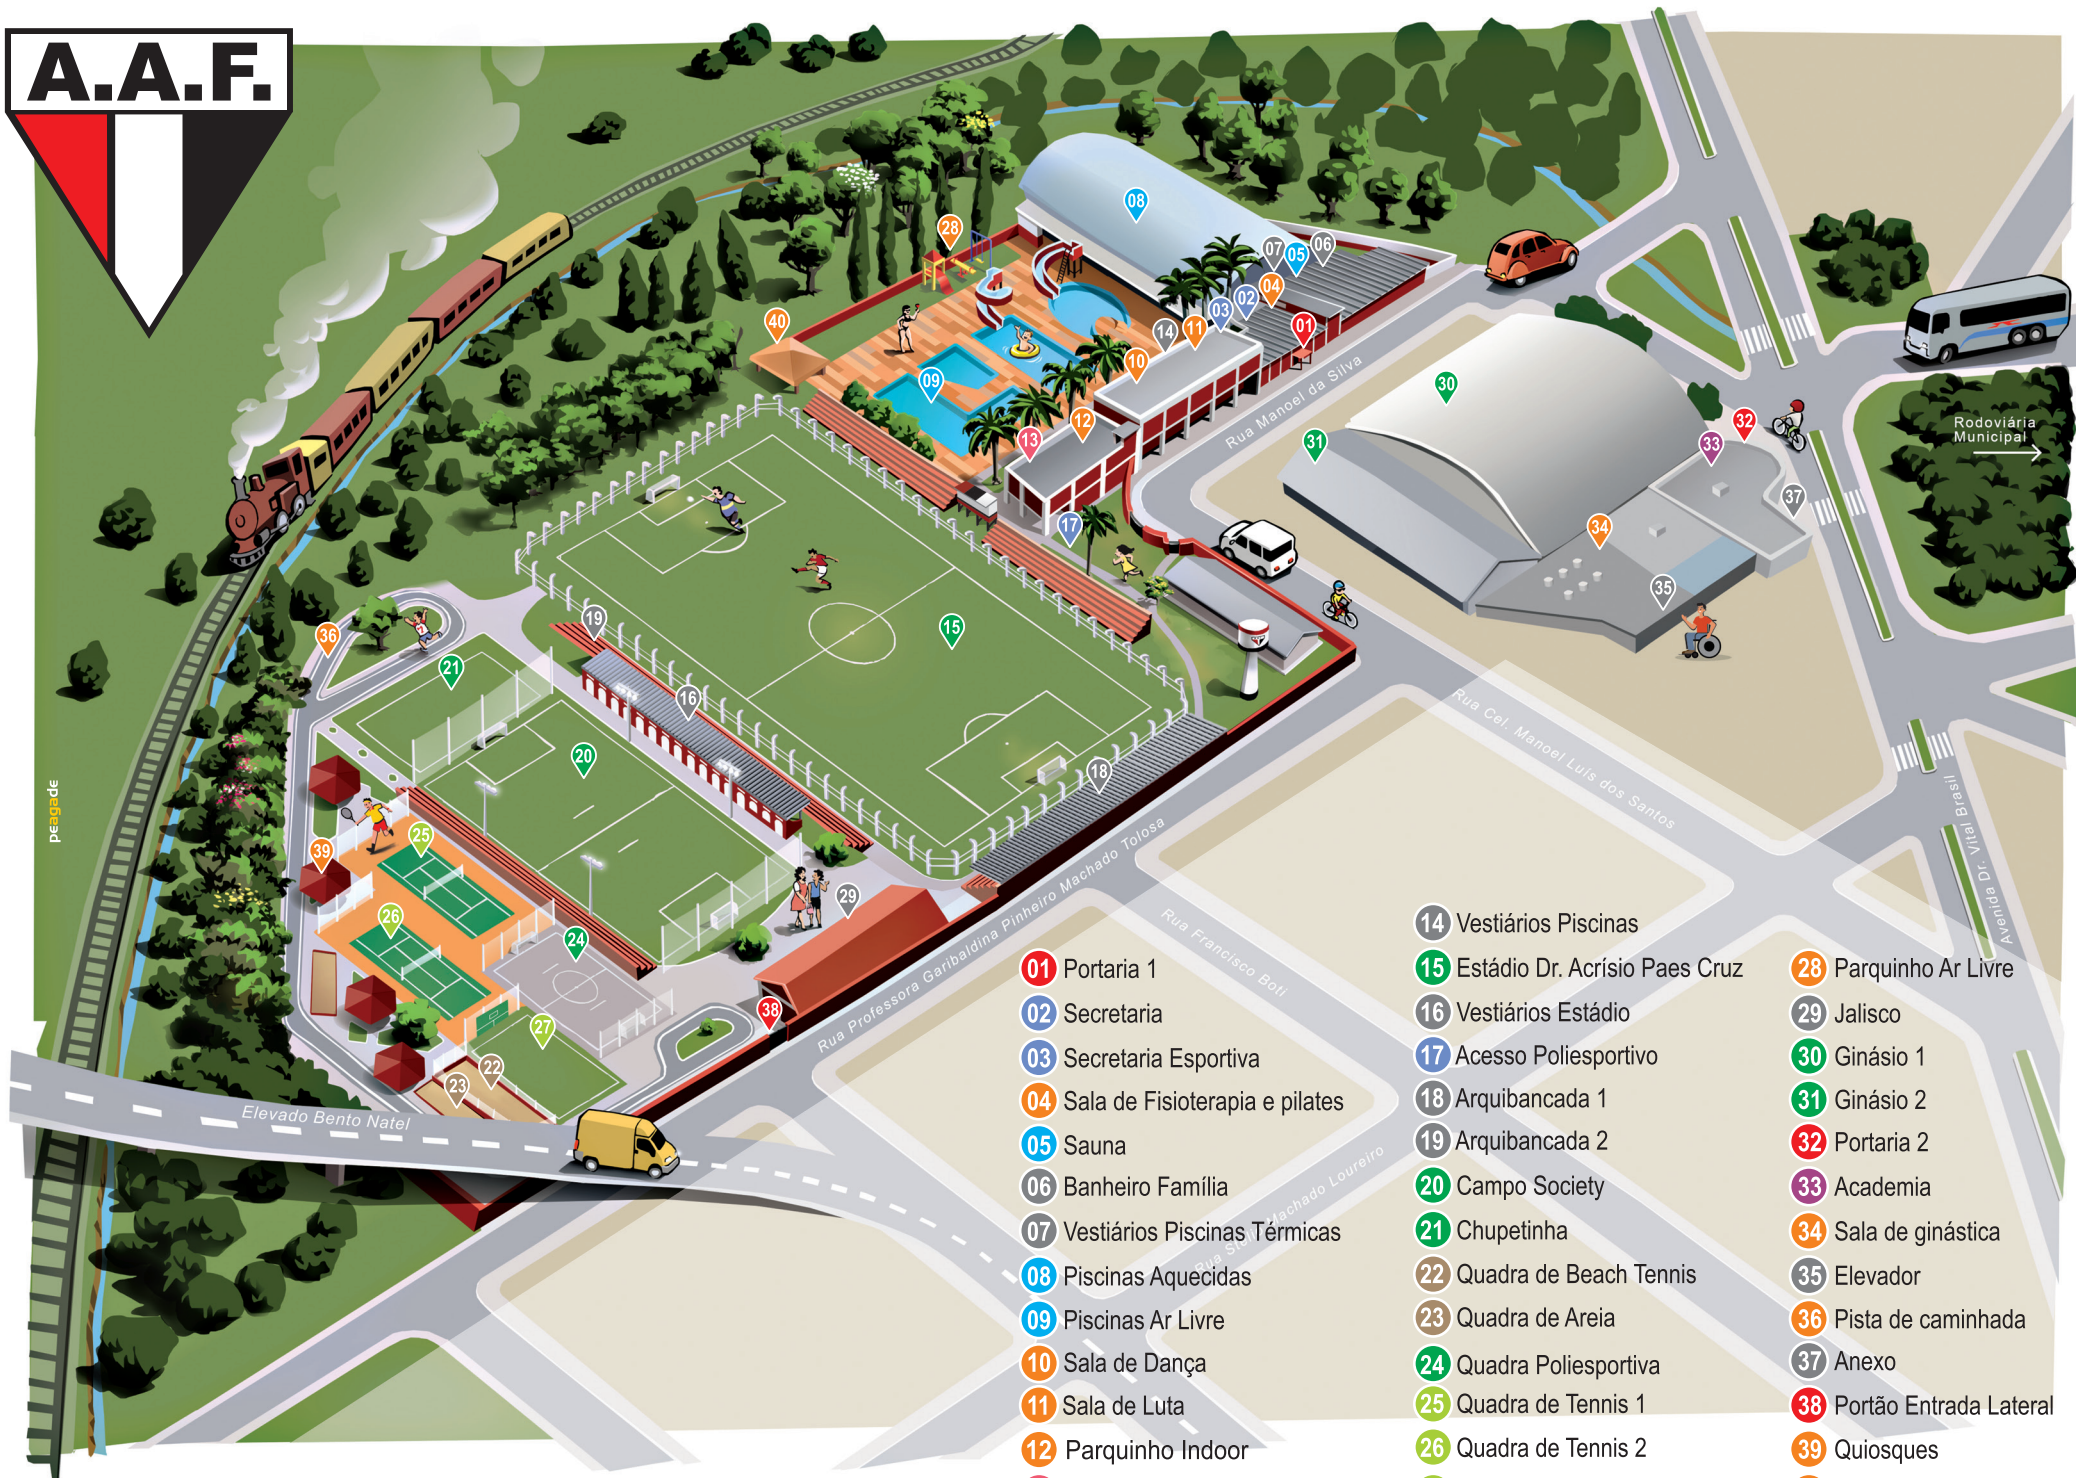

ASSOCIE-SE

 (14) 3815-3072

 (14) 99869-3099

 secretaria@aafbotucatu.com.br

 @/botucatuaf

 /aaferrovariabotucatu

 Rua Manoel Silva s/n - Vila São Lúcio - Botucatu/SP

COMPLEXO ESPORTIVO COMPLETO PARA VOCÊ E SUA FAMÍLIA

O clube para quem busca qualidade de vida, bem-estar e estrutura completa para a família toda. Academia, salas de ginástica, quadras poliesportivas, ginásios, sauna, piscinas, campos de futebol e muito mais.

- 01 Portaria 1
- 02 Secretaria
- 03 Secretaria Esportiva
- 04 Sala de Fisioterapia e pilates
- 05 Sauna
- 06 Banheiro Família
- 07 Vestiários Piscinas Térmicas
- 08 Piscinas Aquecidas
- 09 Piscinas Ar Livre
- 10 Sala de Dança
- 11 Sala de Luta
- 12 Parquinho Indoor
- 13 Cantina
- 14 Vestiários Piscinas
- 15 Estádio Dr. Acrísio Paes Cruz
- 16 Vestiários Estádio
- 17 Acesso Poliesportivo
- 18 Arquibancada 1
- 19 Arquibancada 2
- 20 Campo Society
- 21 Chupetinha
- 22 Quadra de Beach Tennis
- 23 Quadra de Areia
- 24 Quadra Poliesportiva
- 25 Quadra de Tennis 1
- 26 Quadra de Tennis 2
- 27 Paredão do Tennis
- 28 Parquinho Ar Livre
- 29 Jalisco
- 30 Ginásio 1
- 31 Ginásio 2
- 32 Portaria 2
- 33 Academia
- 34 Sala de ginástica
- 35 Elevador
- 36 Pista de caminhada
- 37 Anexo
- 38 Portão Entrada Lateral
- 39 Quiosques
- 40 Quiosque piscinas